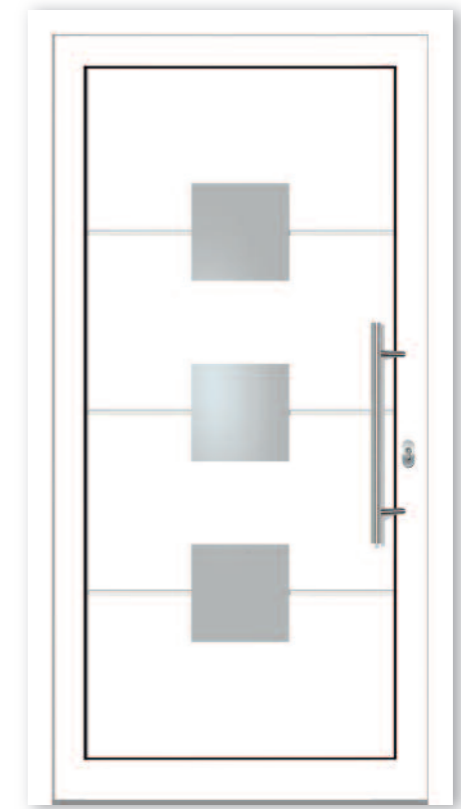

HAUSTÜREN AUS KUNSTSTOFF

SERIE **SAPHIR**

*An(ge)kommen.*

*Stilvolle*  
**HAUSTÜREN**

**Kibel**

Fenster- und Türenwerke

**SAPHIR 01**  
**Standardausführung**  
 Verglasung Satinato  
 Ornament- / Sprossenrahmen  
 innen Verglasungsrahmen

Standardausführung

**SAPHIR 10**  
 Verglasung Satinato  
 Applikationen Alu-Nox  
 innen Verglasungsrahmen  
**Zusatzausstattung**  
 Renolit 3149008 eiche

Standardausführung

**SAPHIR 03**  
Verglasung Satinato  
Ornament- / Sprossenrahmen  
innen Verglasungsrahmen  
Renolit 701605 anthrazit

**SAPHIR 09**  
Standardausführung  
Verglasung Satinato  
Applikationen Alu-Nox  
innen Verglasungsrahmen  
**Zusatzausstattung**  
Renolit 3167004  
mooreiche

**SAPHIR 11**  
Verglasung Satinato  
innen Verglasungsrahmen  
**Zusatzausstattung**  
Renolit 701605 anthrazit

*Zeitlose Eleganz*

**SAPHIR 12**  
Verglasung Satinato  
Applikationen Alu-Nox  
innen Verglasungsrahmen  
außen Nutzung  
**Zusatzausstattung**  
Renolit 715505 silbergrau

**SAPHIR 13**  
Standardausführung  
Verglasung Satinato  
innen Verglasungsrahmen  
außen Nutzung