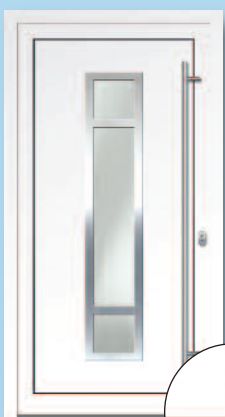

VSG / Satinato, Rahmen
einseitig außen in Edelstahloptik

Zusatzausstattung

flügelüberdeckend
Stoßgriff ST 1600g
RO 7842 rund

EINSATZ- UND AUFSATZFÜLLUNGEN

Türen besitzen einen Flügelrahmen, der in der Regel mit einer Füllung versehen ist. Die Füllung kann in den Flügelrahmen eingepasst (Einsatztürfüllung) oder aufgesetzt werden (Aufsatztürfüllung).

Aufsatzfüllungen werden auch als flügelüberdeckende Türfüllungen bezeichnet. Vorteil dieser Füllungs-Variante ist die optische Verbreiterung der Tür durch den komplett verdeckten Flügelrahmen. Die größere Fläche lässt zugleich mehr Freiraum bei der Türgestaltung. Die im Prospekt dargestellten Türfüllungen sind in beiden Ausführungsvarianten erhältlich.