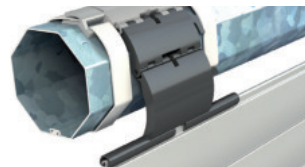

ALUMINO, doppelwandig, umweltfreundlich ausgeschäumt

Zusatzausstattung integriertes Insektenschutzgitter

Das integrierte Insektenschutzgitter mit Standardgewebe oder Transpatec für noch mehr Luft- und Lichtdurchlässigkeit

Das Insektenschutzgitter von ROMA ist im Kasten integriert und bietet folgende Vorteile:

- Bei Bedarf hochfahrbar
- Schutz vor Sturm und Schnee
- Komfortable Bedienung mit Funkwandtaster
- Zugschnur seitlich verschiebbar
- Kein Aushängen und Verstauen im Winter

Optische und funktionelle Highlights

Mit Gehrungsecken lassen sich Eckverbindungen perfekt realisieren.

Für den Einsatz eines 23 mm breiten Curtes kann der Kasten seitlich verlängert werden.

Fester Wellenverbinder zur Einbruchhemmung (nur bei Motorbedienung)