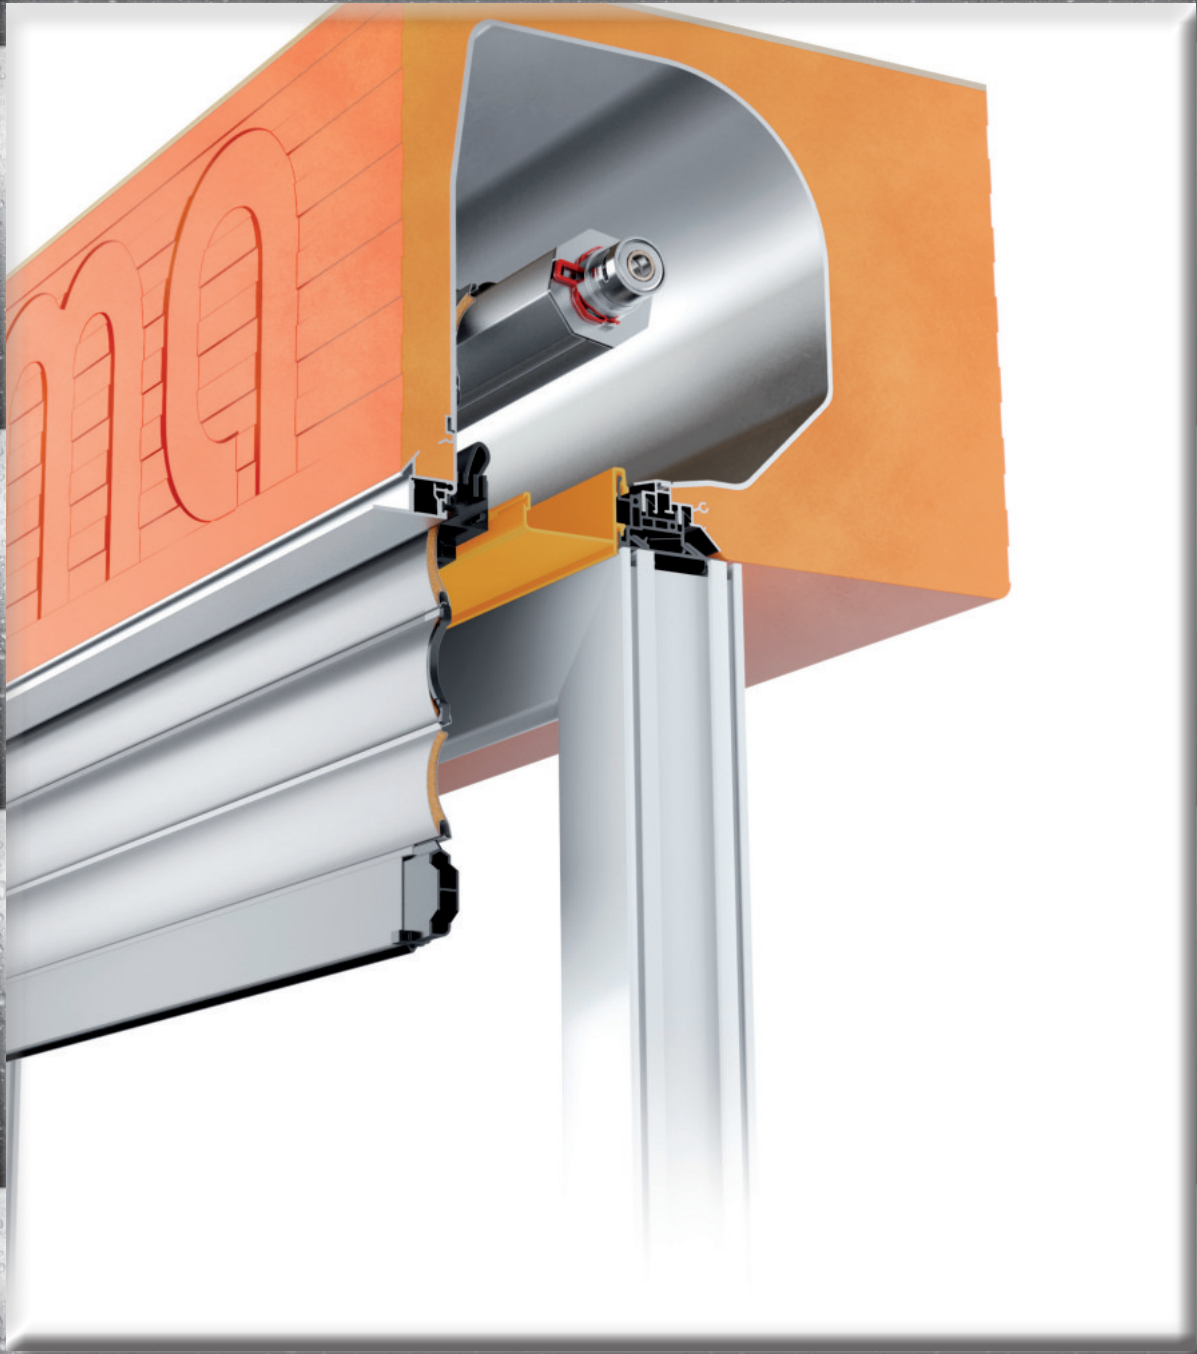

Aufsatzrollladen

PURO 2.XR / PURO 2.XRK

Fenster- und Türenwerke

- Absolute Spitzenqualität - Made in Germany
- Montage zusammen mit dem Fenster
- Hervorragende Wärme- und Schalldämmeigenschaften
- Optimale Putzhaftung
- Kleinste Kastenhöhen für mehr Fensterfläche

Systeme

PURO 2.XR-RS

PURO 2.XRK-RS

Materialien

Grundkörper Kasten aus PUR-Hartschaum

Revisionsart

Revision von außen

Rollladenprofil

Das Insektenschutzgitter von ROMA ist im Kasten integriert und bietet folgende Vorteile:

- Bei Bedarf hochfahrbar
- Schutz vor Sturm und Schnee
- Komfortable Bedienung mit Funkwandtaster
- Zugschnur seitlich verschiebbar
- Kein Aushängen und Verstauen im Winter

Optische und funktionelle Highlights

Mit Gehrungsecken lassen sich Eckverbindungen perfekt realisieren.

Für den Einsatz eines 23 mm breiten Curtes kann der Kasten seitlich verlängert werden.

Fester Wellenverbinder zur Einbruchhemmung (nur bei Motorbedienung)