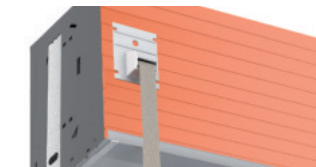

Systeme

PURO 2.XR-RS

PURO 2.XRK-RS

Materialien

Grundkörper Kasten aus PUR-Hartschaum

Revisionsart

Revision von außen

Rollladenprofil

ALUMINO, doppelwandig, umweltfreundlich ausgeschäumt

Zusatzausstattung integriertes Insektenschutzgitter

Das integrierte Insektenschutzgitter mit Standardgewebe oder Transpatec für noch mehr Luft- und Lichtdurchlässigkeit

Das Insektenschutzgitter von ROMA ist im Kasten integriert und bietet folgende Vorteile:

- Bei Bedarf hochfahrbar
- Schutz vor Sturm und Schnee
- Komfortable Bedienung mit Funkwandtaster
- Zugschnur seitlich verschiebbar
- Kein Aushängen und Verstauen im Winter

Optische und funktionelle Highlights

Mit Gehrungsecken lassen sich Eckverbindungen perfekt realisieren.

Für den Einsatz eines 23 mm breiten Curtes kann der Kasten seitlich verlängert werden.

Fester Wellenverbinder zur Einbruchhemmung (nur bei Motorbedienung)